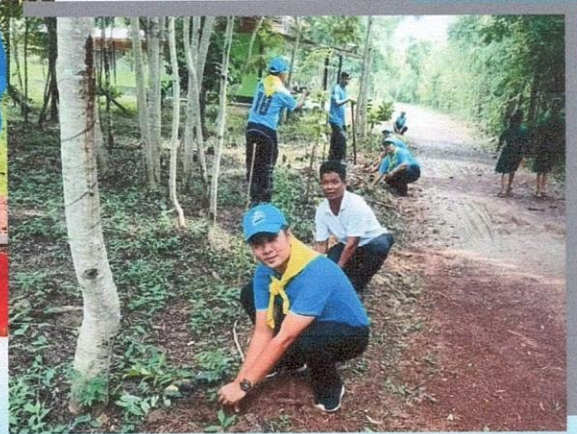

รายงานสรุปผลการดำเนินงาน โครงการอนุรักษ์ฟื้นฟูสิ่งแวดล้อม
และทรัพยากรป่าไม้

กิจกรรมปลูกป่าเฉลิมพระเกียรติสมเด็จพระนางเจ้าสิริกิติ์

พระบรมราชินีนาถ พระบรมราชชนนีพันปีหลวง

วันที่ ๑๖ สิงหาคม ๒๕๖๖

ณ บริเวณวัดป่าเทพนิมิต หมู่ที่ ๕ บ้านหนองผง ตำบลบ้านเหล่า

อำเภอเพ็ญ จังหวัดอุดรธานี